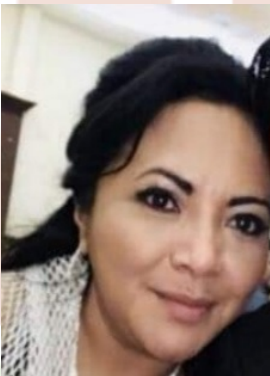

AZALEA ABIGAIL NAVARRETE

LOCALIZADA

FECHA DE NACIMIENTO: 07/04/2013
EDAD: 6 años
GÉNERO: Femenino
FECHA DE LOS HECHOS: 30/08/2019
LUGAR DE LOS HECHOS: CAMPECHE, CAMPECHE
NACIONALIDAD: MEXICANA
CABELLO: Lacio
COLOR: Negro
COLOR DE OJOS: Castaño_Oscuros
ESTATURA: 1.2 m
PESO: 22 kg.
SEÑAS PARTICULARES: Sin dato

Sospechoso
NOMBRE:
ISELA CLARO ORDOÑEZ
SEÑAS PARTICULARES:
Sin dato

RESUMEN DE HECHOS:

LA NIÑA AZALEA ABIGAIL NAVARRETE PEDRERO FUE SUSTRÁIDA POR LA C. ISELA CLARO ORDOÑEZ EN CAMPECHE, CAMPECHE, SIN QUE HASTA EL MOMENTO SE TENGAN NOTICIAS DE SU PARADERO. SE CONSIDERA QUE LA INTEGRIDAD DE LA MENOR SE ENCUENTRA EN RIESGO TODA VEZ QUE PUEDE SER VÍCTIMA DE LA COMISIÓN DE UN DELITO.