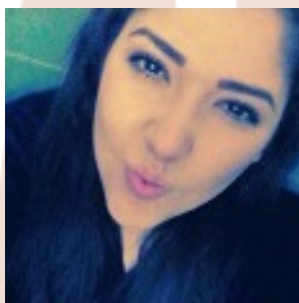

BEATRIZ SEVILLANO MEJIA

LOCALIZADA

FECHA DE NACIMIENTO: 31/12/2014
EDAD: 1 mes
GÉNERO: Femenino
FECHA DE LOS HECHOS: 24/02/2015
LUGAR DE LOS HECHOS: JALISCO
NACIONALIDAD: MEXICANA
CABELLO: Lacio
COLOR: Sin dato
COLOR DE OJOS: Castaño_Oscuros
ESTATURA: 0.6 m
PESO: Sin dato
SEÑAS PARTICULARES: Sin dato

Sospechoso

NOMBRE:

N N

SEÑAS PARTICULARES:

Sin dato

RESUMEN DE HECHOS:

LA BEBÉ BEATRIZ SEVILLANO MEJÍA O "N" "N", EL 24 DE FEBRERO DE 2015, FUE VÍCTIMA DE DELITO COMETIDO POR TRES MUJERES, CERCA DE LA COLONIA EL REHILETE EN ZAPOPAN, JALISCO PRESUMIÉNDOSE PUDIERA ENCONTRARSE CON ELLAS VIAJANDO A BORDO DE UN VEHÍCULO COLOR AZUL DE MODELO RECIENTE. SE TEME POR LA INTEGRIDAD DE LA BEBÉ ATENDIENDO A SU MINORÍA DE EDAD.