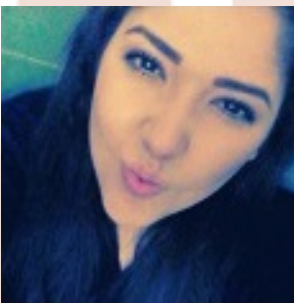

**BEATRIZ SEVILLANO MEJIA**

**LOCALIZADA**

**FECHA DE NACIMIENTO:** 31/12/2014  
**EDAD:** 1 mes  
**GÉNERO:** Femenino  
**FECHA DE LOS HECHOS:** 24/02/2015  
**LUGAR DE LOS HECHOS:** JALISCO  
**NACIONALIDAD:** MEXICANA  
**CABELLO:** Lacio  
**COLOR:** Sin dato  
**COLOR DE OJOS:** Castaño\_Oscuros  
**ESTATURA:** 0.6 m  
**PESO:** Sin dato  
**SEÑAS PARTICULARES:** Sin dato

**Sospechoso**  
**NOMBRE:**  
N N  
**SEÑAS PARTICULARES:**  
Sin dato

**RESUMEN DE HECHOS:**

LA BEBÉ BEATRIZ SEVILLANO MEJÍA O "N" "N", EL 24 DE FEBRERO DE 2015, FUE VÍCTIMA DE DELITO COMETIDO POR TRES MUJERES, CERCA DE LA COLONIA EL REHILETE EN ZAPOPAN, JALISCO PRESUMIÉNDOSE PUDIERA ENCONTRARSE CON ELLAS VIAJANDO A BORDO DE UN VEHÍCULO COLOR AZUL DE MODELO RECIENTE. SE TEME POR LA INTEGRIDAD DE LA BEBÉ ATENDIENDO A SU MINORÍA DE EDAD.