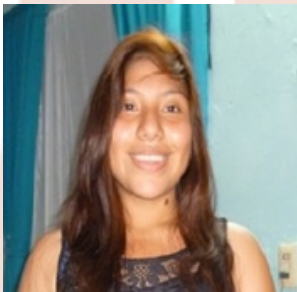

STEPHANI MONSERRAT CRUZ

LOCALIZADA

FECHA DE NACIMIENTO: 20/08/1999
EDAD: 15 años
GÉNERO: Femenino
FECHA DE LOS HECHOS: 15/04/2015
LUGAR DE LOS HECHOS: YUCATÁN
NACIONALIDAD: MEXICANA
CABELLO: Ondulado
COLOR: Castaño_Medio
COLOR DE OJOS: Castaño_Obscuros
ESTATURA: 1.55 m
PESO: 52 kg.
SEÑAS PARTICULARES: MARCA DE VARICELA EN LA FRENTE

Acompañante
NOMBRE:
CRISTINA ISABEL MOLINA MEX
SEÑAS PARTICULARES:
Sin dato

RESUMEN DE HECHOS:

EL 15 DE ABRIL DE 2015, LA ADOLESCENTE STEPHANI MONSERRAT CRUZ GONGORA SALIÓ DE SU DOMICILIO UBICADO EN MÉRIDA, YUCATÁN SIN QUE A LA FECHA SE TENGA INFORMACIÓN DE SU PARADERO, DE LAS INVESTIGACIONES SE DESPRENDE QUE SE ENCUENTRA EN COMPAÑÍA DE CRISTINA ISABEL MOLINA MEX DE 15 AÑOS DE EDAD. SE TEME POR LA INTEGRIDAD DE LAS ADOLESCENTES TODA VEZ QUE PUEDEN SER VÍCTIMAS DE LA COMISIÓN DE UN DELITO.