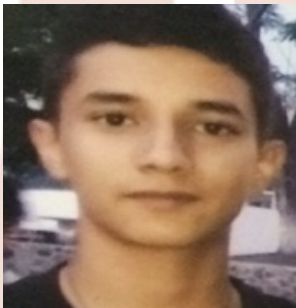

ARELY VANESSA URIBE ROBLES

LOCALIZADA

FECHA DE NACIMIENTO: 12/06/2002
EDAD: 13 años
GÉNERO: Femenino
FECHA DE LOS HECHOS: 05/12/2015
LUGAR DE LOS HECHOS: MORELOS
NACIONALIDAD: MEXICANA
CABELLO: Ondulado
COLOR: Castaño_Obscuro
COLOR DE OJOS: Castaño_Obscuros
ESTATURA: 1.64 m
PESO: 52 kg.
SEÑAS PARTICULARES: LUNAR ABULTADO
COLOR CAFÉ EN LA
ESPALDA BAJA Y
RASGUÑOS EN LA
PANTORRILLA.

Acompañante

NOMBRE:

IVAN AVILES HERNANDEZ

SEÑAS PARTICULARES:

15 AÑOS DE EDAD
1.64 METROS DE ESTATURA
53 KGS APROXIMADAMENTE
CABELLO CORTO, CASTAÑO OSCURO

RESUMEN DE HECHOS:

EL 05 DE DICIEMBRE DE 2015, LA ADOLESCENTE ARELY VANESSA URIBE ROBLES DESAPARECIÓ DE SU DOMICILIO UBICADO EN CUERNAVACA, MORELOS. DE LAS INVESTIGACIONES SE PRESUME QUE SE ENCUENTRA EN COMPAÑÍA DE IVÁN AVILÉS HERNÁNDEZ, ASÍ COMO QUE EXISTEN ANTECEDENTES DE ADICCIONES. SE CONSIDERA QUE SU INTEGRIDAD PUEDE ESTAR EN RIESGO TODA VEZ QUE PUEDEN SER VÍCTIMAS DE LA COMISIÓN DE UN DELITO.