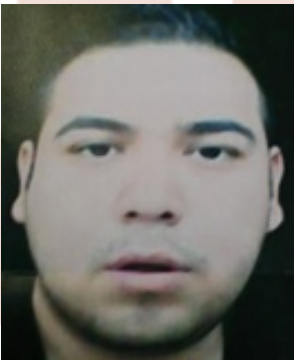

PERLA CRISTINA GUERRERO

LOCALIZADA

FECHA DE NACIMIENTO: 01/06/2000
EDAD: 15 años
GÉNERO: Femenino
FECHA DE LOS HECHOS: 28/03/2016
LUGAR DE LOS HECHOS: MORELOS
NACIONALIDAD: MEXICANA
CABELLO: Lacio
COLOR: Castaño_Obscuro
COLOR DE OJOS: Castaño_Obscuros
ESTATURA: 1.72 m
PESO: 50 kg.
SEÑAS PARTICULARES: CICATRIZ EN LADO DERECHO DE LA FRENTE

Sospechoso
NOMBRE:
ENOC MORALES ORTIZ
SEÑAS PARTICULARES:
SEXO: HOMBRE
EDAD: 25 A 27 AÑOS DE EDAD APROXIMADAMENTE.

RESUMEN DE HECHOS:

EL 28 DE MARZO DE 2016, LA ADOLESCENTE PERLA CRISTINA GUERRERO DÍAZ SALIÓ DE SU DOMICILIO UBICADO EN CUERNAVACA, MORELOS, CON DIRECCIÓN A SU TRABAJO EN EL CENTRO DE LA CIUDAD. DE LAS INVESTIGACIONES SE DESPRENDE QUE UN HOMBRE DE NOMBRE ENOC MORALES ORTÍZ PRESIONABA A LA ADOLESCENTE PARA ABANDONAR SU HOGAR. SE CONSIDERA QUE LA INTEGRIDAD DE LA ADOLESCENTE PUEDE ESTAR EN RIESGO TODA VEZ QUE PUEDE SER VÍCTIMA DE LA COMISIÓN DE UN DELITO.