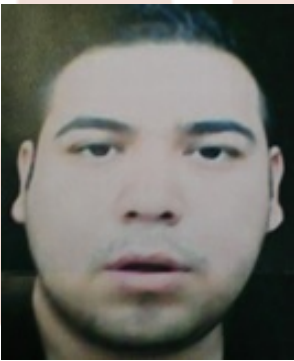

PERLA CRISTINA GUERRERO

LOCALIZADA

FECHA DE NACIMIENTO: 01/06/2000
EDAD: 15 años
GÉNERO: Femenino
FECHA DE LOS HECHOS: 28/03/2016
LUGAR DE LOS HECHOS: MORELOS
NACIONALIDAD: MEXICANA
CABELLO: Lacio
COLOR: Castaño_Obscuro
COLOR DE OJOS: Castaño_Obscuros
ESTATURA: 1.72 m
PESO: 50 kg.
SEÑAS PARTICULARES: CICATRIZ EN LADO DERECHO DE LA FRENTE

Sospechoso

NOMBRE:

ENOC MORALES ORTIZ

SEÑAS PARTICULARES:

SEXO: HOMBRE

EDAD: 25 A 27 AÑOS DE EDAD APROXIMADAMENTE.

RESUMEN DE HECHOS:

EL 28 DE MARZO DE 2016, LA ADOLESCENTE PERLA CRISTINA GUERRERO DÍAZ SALIÓ DE SU DOMICILIO UBICADO EN CUERNAVACA, MORELOS, CON DIRECCIÓN A SU TRABAJO EN EL CENTRO DE LA CIUDAD. DE LAS INVESTIGACIONES SE DESPRENDE QUE UN HOMBRE DE NOMBRE ENOC MORALES ORTÍZ PRESIONABA A LA ADOLESCENTE PARA ABANDONAR SU HOGAR. SE CONSIDERA QUE LA INTEGRIDAD DE LA ADOLESCENTE PUEDE ESTAR EN RIESGO TODA VEZ QUE PUEDE SER VÍCTIMA DE LA COMISIÓN DE UN DELITO.