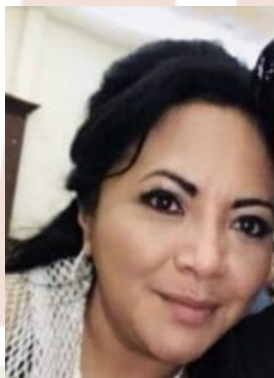

AZALEA ABIGAIL NAVARRETE

LOCALIZADA

FECHA DE NACIMIENTO: 07/04/2013
EDAD: 6 años
GÉNERO: Femenino
FECHA DE LOS HECHOS: 30/08/2019
LUGAR DE LOS HECHOS: CAMPECHE, CAMPECHE
NACIONALIDAD: MEXICANA
CABELLO: Lacio
COLOR: Negro
COLOR DE OJOS: Castaño_Oscuros
ESTATURA: 1.2 m
PESO: 22 kg.
SEÑAS PARTICULARES: Sin dato

Sospechoso

NOMBRE:

ISELA CLARO ORDOÑEZ

SEÑAS PARTICULARES:

Sin dato

RESUMEN DE HECHOS:

LA NIÑA AZALEA ABIGAIL NAVARRETE PEDRERO FUE SUSTRÁIDA POR LA C. ISELA CLARO ORDOÑEZ EN CAMPECHE, CAMPECHE, SIN QUE HASTA EL MOMENTO SE TENGAN NOTICIAS DE SU PARADERO. SE CONSIDERA QUE LA INTEGRIDAD DE LA MENOR SE ENCUENTRA EN RIESGO TODA VEZ QUE PUEDE SER VÍCTIMA DE LA COMISIÓN DE UN DELITO.