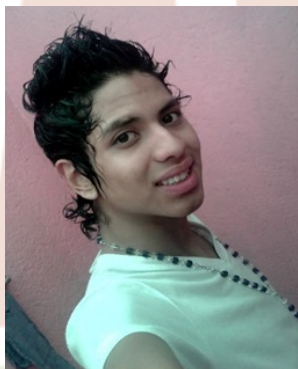

NATALIE HATZIRI CAMACHO

LOCALIZADA

FECHA DE NACIMIENTO: 29/07/1998
EDAD: 16 años
GÉNERO: Femenino
FECHA DE LOS HECHOS: 07/06/2015
LUGAR DE LOS HECHOS: MORELOS
NACIONALIDAD: MEXICANA
CABELLO: Ondulado
COLOR: Castaño_Obscuro
COLOR DE OJOS: Castaño_Obscuros
ESTATURA: 1.63 m
PESO: 60 kg.
SEÑAS PARTICULARES: Sin dato

Acompañante
NOMBRE:
GUILLERMO AGUILAR PELAEZ
SEÑAS PARTICULARES:
Sin dato

RESUMEN DE HECHOS:

LA ADOLESCENTE NATALIE HATZIRY CAMACHO GUZMÁN, EL 07 DE JUNIO DE 2015 SALIÓ DE SU DOMICILIO UBICADO EN CUERNAVACA, MORELOS, SIN QUE HASTA EL MOMENTO SE TENGAN NOTICIAS DE SU PARADERO; DE LAS INVESTIGACIONES SE DESPRENDE QUE SE ENCUENTRA EN COMPAÑÍA DE GUILLERMO AGUILAR PELAEZ. SE TEME POR LA INTEGRIDAD FÍSICA DE LA ADOLESCENTE YA QUE PUEDE SER VÍCTIMA DE LA COMISIÓN DE ALGÚN DELITO.