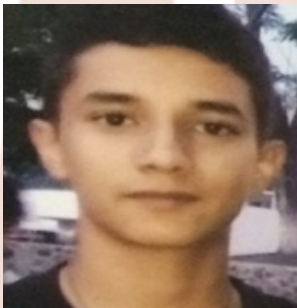

ARELY VANESSA URIBE ROBLES

LOCALIZADA

FECHA DE NACIMIENTO: 12/06/2002
EDAD: 13 años
GÉNERO: Femenino
FECHA DE LOS HECHOS: 05/12/2015
LUGAR DE LOS HECHOS: MORELOS
NACIONALIDAD: MEXICANA
CABELLO: Ondulado
COLOR: Castaño_Obscuro
COLOR DE OJOS: Castaño_Obscuros
ESTATURA: 1.64 m
PESO: 52 kg.
SEÑAS PARTICULARES: LUNAR ABULTADO
COLOR CAFÉ EN LA
ESPALDA BAJA Y
RASGUÑOS EN LA
PANTORRILLA.

Acompañante

NOMBRE:

IVAN AVILES HERNANDEZ

SEÑAS PARTICULARES:

15 AÑOS DE EDAD
1.64 METROS DE ESTATURA
53 KGS APROXIMADAMENTE
CABELLO CORTO, CASTAÑO OSCURO

RESUMEN DE HECHOS:

EL 05 DE DICIEMBRE DE 2015, LA ADOLESCENTE ARELY VANESSA URIBE ROBLES DESAPARECIÓ DE SU DOMICILIO UBICADO EN CUERNAVACA, MORELOS. DE LAS INVESTIGACIONES SE PRESUME QUE SE ENCUENTRA EN COMPAÑÍA DE IVÁN AVILÉS HERNÁNDEZ, ASÍ COMO QUE EXISTEN ANTECEDENTES DE ADICCIONES. SE CONSIDERA QUE SU INTEGRIDAD PUEDE ESTAR EN RIESGO TODA VEZ QUE PUEDEN SER VÍCTIMAS DE LA COMISIÓN DE UN DELITO.